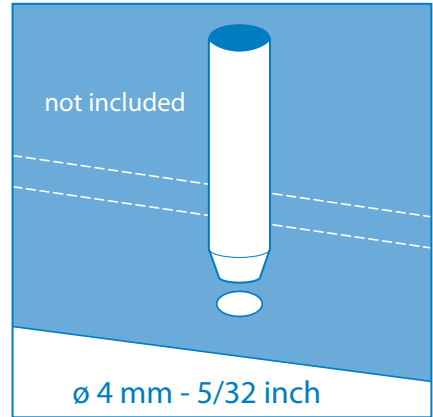

PU-sealant or equivalent recommended (preferably no silicon)

PU-scellant ou équivalent recommandé (de préférence pas de silicon)
PU-Dichtungsmittel oder gleichwertig empfohlen (vorzugsweise nicht Silikone)
PU-Sigillante o equivalente consigliato (preferibilmente senza silicona)
PU-Sellador o equivalente recomendado (preferiblemente no de silicona)
PU-afdichtingskit of gelijkwaardig (bij voorkeur geen silicone)

Flat surface only

Seulement surface plane
Nur ebene Fläche nur
Superficie piana solo
Superficie plana sólo
Alleen op vlakke ondergrond