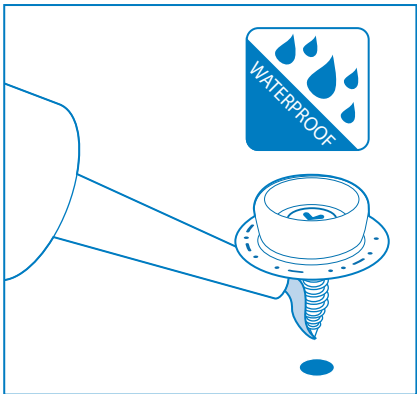

DO IT YOURSELF installation manual CAF-316

Seawater resistant
 Résistant à l'eau de mer
 Seewasserfest
 Resistente all'acqua di mare
 Resistente al agua de mar
 Zeewaterbestendig

Reliable performance
 Performance fiable
 Zuverlässige Leistung
 Prestazioni affidabili
 Rendimiento fiable
 Betrouwbare prestaties

Easy to install
 Facile à installer
 Einfach zu installieren
 Facile da installare
 Fácil de instalar
 Eenvoudig te installeren

Variety of colours
 Variété de couleurs
 Vielzahl von Farben
 Varietà di colori
 Variedad de colores
 Veelheid van kleure