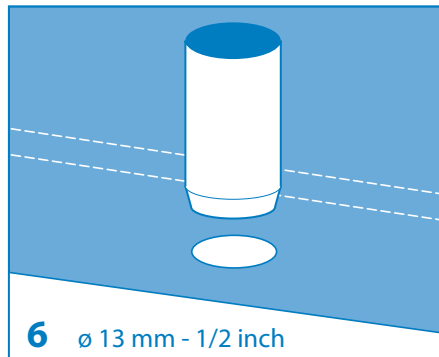

DO IT YOURSELF installation manual PERFIX

switch over: 1,2,4,5,7 installation: 3,4,5,6,7

* PU-sealant or equivalent recommended (preferably no silicon)
 PU-scellant ou équivalent recommandé (de préférence pas de silicone)
 PU-Dichtungsmittel oder gleichwertig empfohlen (vorzugsweise nicht Silikone)
 PU-Sigillante o equivalente consigliato (preferibilmente senza silicone)
 PU-Sellador o equivalente recomendado (preferiblemente no de silicone)
 PU-afdichtingskit of gelijkwaardig (bij voorkeur geen silicone)