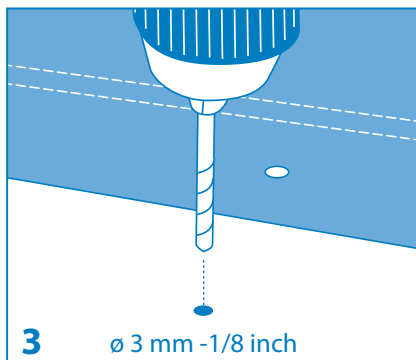

DO IT YOURSELF installation manual PERFIX

switch over: 1,2,4,5,7 installation: 3,4,5,6,7

* PU-sealant or equivalent recommended (preferably no silicon)
 PU-scellant ou équivalent recommandé (de préférence pas de silicone)
 PU-Dichtungsmittel oder gleichwertig empfohlen (vorzugsweise nicht Silikone)
 PU-Sigillante o equivalente consigliato (preferibilmente senza silicone)
 PU-Sellador o equivalente recomendado (preferiblemente no de silicone)
 PU-afdichtingskit of gelijkwaardig (bij voorkeur geen silicone)