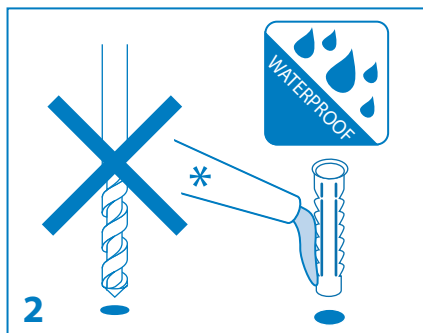

DO IT YOURSELF installation manual PERFIX

switch over: 1,2,4,5,7 installation: 3,4,5,6,7

* PU-sealant or equivalent recommended (preferably no silicon)
 PU-scellant ou équivalent recommandé (de préférence pas de silicone)
 PU-Dichtungsmittel oder gleichwertig empfohlen (vorzugsweise nicht Silikone)
 PU-Sigillante o equivalente consigliato (preferibilmente senza silicone)
 PU-Sellador o equivalente recomendado (preferiblemente no de silicone)
 PU-afdichtingskit of gelijkwaardig (bij voorkeur geen silicone)

Reinforcement recommended for thin fabric
 Renforcement recommandé pour les tissu minces
 Verstärkung empfohlen für dünne Stoff
 Rinforzo consigliato per panno sottili
 Refuerzo recomendado para paño fino
 Versteving aanbevolen voor dun doek