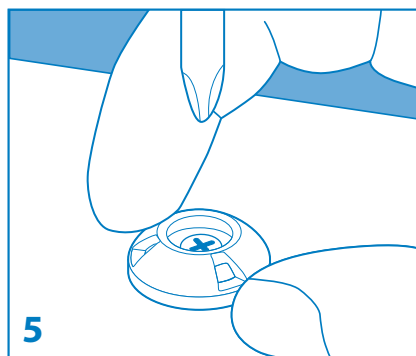

DO IT YOURSELF installation manual PERFIX

switch over: 1,2,4,5,7 installation: 3,4,5,6,7

* PU-sealant or equivalent recommended (preferably no silicon)
 PU-scellant ou équivalent recommandé (de préférence pas de silicone)
 PU-Dichtungsmittel oder gleichwertig empfohlen (vorzugsweise nicht Silikone)
 PU-Sigillante o equivalente consigliato (preferibilmente senza silicone)
 PU-Sellador o equivalente recomendado (preferiblemente no de silicone)
 PU-afdichtingskit of gelijkwaardig (bij voorkeur geen silicone)

Reinforcement recommended for thin fabric
 Renforcement recommandé pour les tissu minces
 Verstärkung empfohlen für dünne Stoff
 Rinforzo consigliato per panno sottili
 Refuerzo recomendado para paño fino
 Versteving aanbevolen voor dun doek