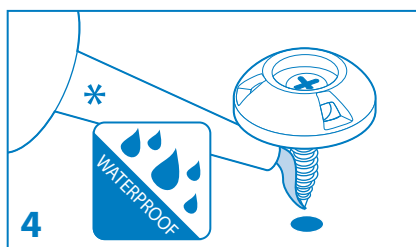

DO IT YOURSELF installation manual PERFIX

switch over: 1,2,4,5,7 installation: 3,4,5,6,7

* PU-sealant or equivalent recommended (preferably no silicon)
 PU-scellant ou équivalent recommandé (de préférence pas de silicone)
 PU-Dichtungsmittel oder gleichwertig empfohlen (vorzugsweise nicht Silikone)
 PU-Sigillante o equivalente consigliato (preferibilmente senza silicone)
 PU-Sellador o equivalente recomendado (preferiblemente no de silicone)
 PU-afdichtingskit of gelijkwaardig (bij voorkeur geen silicone)

Reinforcement recommended for thin fabric
 Renforcement recommandé pour les tissu minces
 Verstärkung empfohlen für dünne Stoff
 Rinforzo consigliato per panno sottili
 Refuerzo recomendado para paño fino
 Versteving aanbevolen voor dun doek