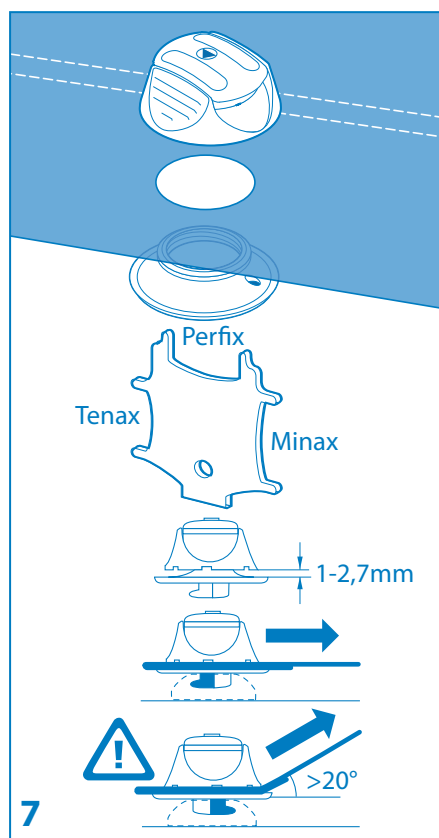

DO IT YOURSELF installation manual PERFIX

switch over: 1,2,4,5,7 installation: 3,4,5,6,7

* PU-sealant or equivalent recommended (preferably no silicon)
 PU-scellant ou équivalent recommandé (de préférence pas de silicone)
 PU-Dichtungsmittel oder gleichwertig empfohlen (vorzugsweise nicht Silikone)
 PU-Sigillante o equivalente consigliato (preferibilmente senza silicone)
 PU-Sellador o equivalente recomendado (preferiblemente no de silicone)
 PU-afdichtingskit of gelijkwaardig (bij voorkeur geen silicone)

Reinforcement recommended for thin fabric
 Renforcement recommandé pour les tissu minces
 Verstärkung empfohlen für dünne Stoff
 Rinforzo consigliato per panno sottili
 Refuerzo recomendado para paño fino
 Versteving aanbevolen voor dun doek