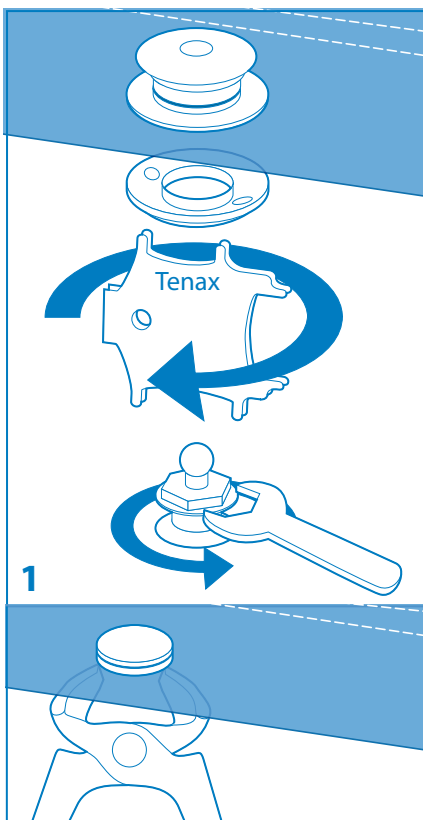

DO IT YOURSELF installation manual PERFIX

switch over: 1,2,4,5,7 installation: 3,4,5,6,7

* PU-sealant or equivalent recommended (preferably no silicon)
 PU-scellant ou équivalent recommandé (de préférence pas de silicone)
 PU-Dichtungsmittel oder gleichwertig empfohlen (vorzugsweise nicht Silikone)
 PU-Sigillante o equivalente consigliato (preferibilmente senza silicone)
 PU-Sellador o equivalente recomendado (preferiblemente no de silicone)
 PU-afdichtingskit of gelijkwaardig (bij voorkeur geen silicone)

Reinforcement recommended for thin fabric
 Renforcement recommandé pour les tissu minces
 Verstärkung empfohlen für dünne Stoff
 Rinforzo consigliato per panno sottili
 Refuerzo recomendado para paño fino
 Versteving aanbevolen voor dun doek