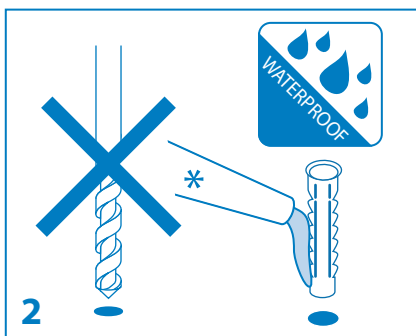

DO IT YOURSELF installation manual Q-SNAP

switch over: 1,2,4,5,7 installation: 3,4,5,6,7

* PU-sealant or equivalent recommended (preferably no silicon)
 PU-scellant ou équivalent recommandé (de préférence pas de silicone)
 PU-Dichtungsmittel oder gleichwertig empfohlen (vorzugsweise nicht Silikone)
 PU-Sigillante o equivalente consigliato (preferibilmente senza silicone)
 PU-Sellador o equivalente recomendado (preferiblemente no de silicone)
 PU-afdichtingskit of gelijkwaardig (bij voorkeur geen silicone)

Flat surface only
 Seulement surface plane
 Nur ebene Fläche nur
 Superficie piana solo
 Superficie plana sólo
 Alleen op vlakke ondergrond

Reinforcement recommended for thin fabric
 Renforcement recommandé pour les tissu minces
 Verstärkung empfohlen für dünne Stoff
 Rinforzo consigliato per panno sottili
 Refuerzo recomendado para paño fino
 Versteving aanbevolen voor dun doek

tight and easy