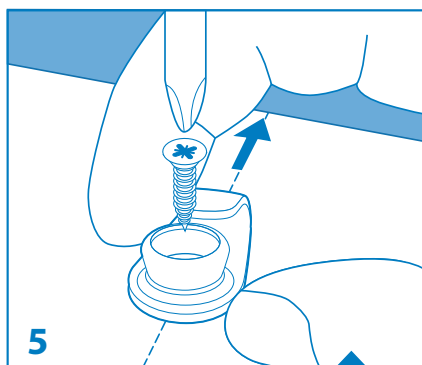

DO IT YOURSELF installation manual Q-SNAP

switch over: 1,2,4,5,7 installation: 3,4,5,6,7

* PU-sealant or equivalent recommended (preferably no silicon)
 PU-scellant ou équivalent recommandé (de préférence pas de silicone)
 PU-Dichtungsmittel oder gleichwertig empfohlen (vorzugsweise nicht Silikone)
 PU-Sigillante o equivalente consigliato (preferibilmente senza silicone)
 PU-Sellador o equivalente recomendado (preferiblemente no de silicone)
 PU-afdichtingskit of gelijkwaardig (bij voorkeur geen silicone)

Flat surface only
 Seulement surface plane
 Nur ebene Fläche nur
 Superficie piana solo
 Superficie plana sólo
 Alleen op vlakke ondergrond

Reinforcement recommended for thin fabric
 Renforcement recommandé pour les tissu minces
 Verstärkung empfohlen für dünne Stoff
 Rinforzo consigliato per panno sottili
 Refuerzo recomendado para paño fino
 Versteving aanbevolen voor dun doek