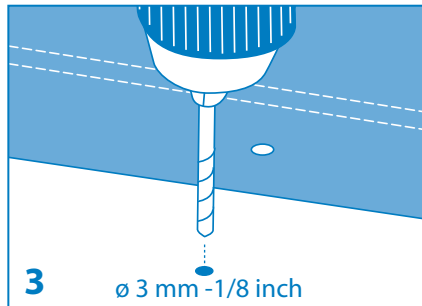

DO IT YOURSELF installation manual Q-SNAP

switch over: 1,2,4,5,7 installation: 3,4,5,6,7

* PU-sealant or equivalent recommended (preferably no silicon)
 PU-scellant ou équivalent recommandé (de préférence pas de silicone)
 PU-Dichtungsmittel oder gleichwertig empfohlen (vorzugsweise nicht Silikone)
 PU-Sigillante o equivalente consigliato (preferibilmente senza silicone)
 PU-Sellador o equivalente recomendado (preferiblemente no de silicone)
 PU-afdichtingskit of gelijkwaardig (bij voorkeur geen silicone)

Flat surface only
 Seulement surface plane
 Nur ebene Fläche nur
 Superficie piana solo
 Superficie plana sólo
 Alleen op vlakke ondergrond

Reinforcement recommended for thin fabric
 Renforcement recommandé pour les tissu minces
 Verstärkung empfohlen für dünne Stoff
 Rinforzo consigliato per panno sottili
 Refuerzo recomendado para paño fino
 Versteving aanbevolen voor dun doek