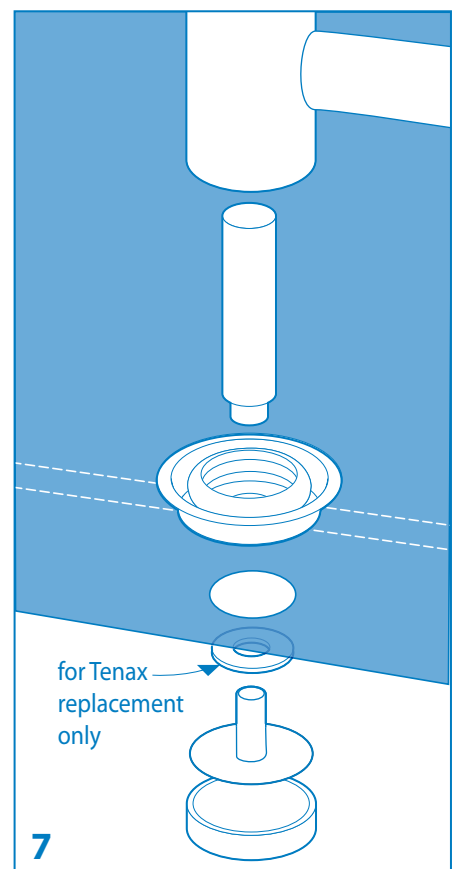

DO IT YOURSELF installation manual Q-SNAP

switch over: 1,2,4,5,7 installation: 3,4,5,6,7

* PU-sealant or equivalent recommended (preferably no silicon)
 PU-scellant ou équivalent recommandé (de préférence pas de silicone)
 PU-Dichtungsmittel oder gleichwertig empfohlen (vorzugsweise nicht Silikone)
 PU-Sigillante o equivalente consigliato (preferibilmente senza silicone)
 PU-Sellador o equivalente recomendado (preferiblemente no de silicone)
 PU-afdichtingskit of gelijkwaardig (bij voorkeur geen silicone)

Flat surface only
 Seulement surface plane
 Nur ebene Fläche nur
 Superficie piana solo
 Superficie plana sólo
 Alleen op vlakke ondergrond

Reinforcement recommended for thin fabric
 Renforcement recommandé pour les tissu minces
 Verstärkung empfohlen für dünne Stoff
 Rinforzo consigliato per panno sottili
 Refuerzo recomendado para paño fino
 Versteving aanbevolen voor dun doek