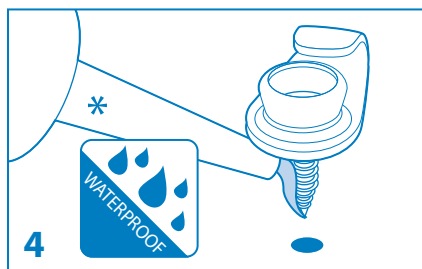

DO IT YOURSELF installation manual Q-SNAP

switch over: 1,2,4,5,7 installation: 3,4,5,6,7

* PU-sealant or equivalent recommended (preferably no silicon)
 PU-scellant ou équivalent recommandé (de préférence pas de silicone)
 PU-Dichtungsmittel oder gleichwertig empfohlen (vorzugsweise nicht Silikone)
 PU-Sigillante o equivalente consigliato (preferibilmente senza silicone)
 PU-Sellador o equivalente recomendado (preferiblemente no de silicone)
 PU-afdichtingskit of gelijkwaardig (bij voorkeur geen silicone)

Flat surface only
 Seulement surface plane
 Nur ebene Fläche nur
 Superficie piana solo
 Superficie plana sólo
 Alleen op vlakke ondergrond

Reinforcement recommended for thin fabric
 Renforcement recommandé pour les tissu minces
 Verstärkung empfohlen für dünne Stoff
 Rinforzo consigliato per panno sottili
 Refuerzo recomendado para paño fino
 Versteving aanbevolen voor dun doek