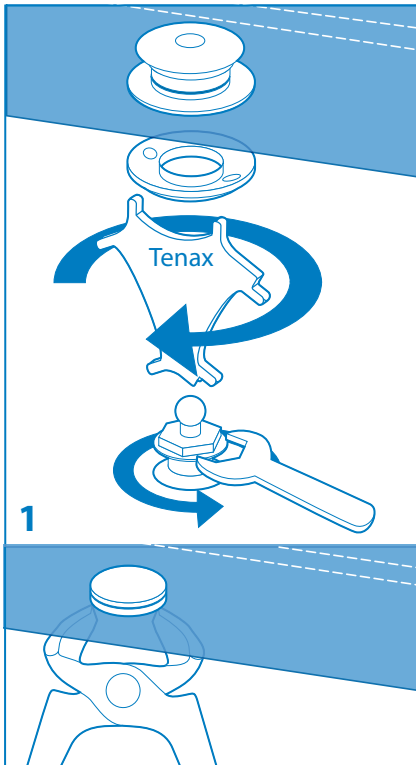

DO IT YOURSELF installation manual Q-SNAP

switch over: 1,2,4,5,7 installation: 3,4,5,6,7

* PU-sealant or equivalent recommended (preferably no silicon)
 PU-scellant ou équivalent recommandé (de préférence pas de silicone)
 PU-Dichtungsmittel oder gleichwertig empfohlen (vorzugsweise nicht Silikone)
 PU-Sigillante o equivalente consigliato (preferibilmente senza silicone)
 PU-Sellador o equivalente recomendado (preferiblemente no de silicone)
 PU-afdichtingskit of gelijkwaardig (bij voorkeur geen silicone)

Flat surface only
 Seulement surface plane
 Nur ebene Fläche nur
 Superficie piana solo
 Superficie plana sólo
 Alleen op vlakke ondergrond

Reinforcement recommended for thin fabric
 Renforcement recommandé pour les tissu minces
 Verstärkung empfohlen für dünne Stoff
 Rinforzo consigliato per panno sottili
 Refuerzo recomendado para paño fino
 Versteving aanbevolen voor dun doek

tight and easy