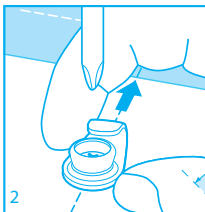

Flat surface only

Seulement surface plane
Nur ebene Fläche nur
Superficie plana solo
Superficie plana sólo
Alleen op vlakke ondergrond