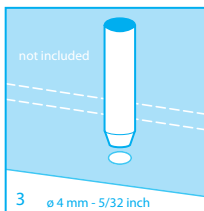

PU-sealant or equivalent recommended (preferably no silicon)

PU-scellant ou équivalent recommandé (de préférence pas de silicon)
PU-Dichtungsmittel oder gleichwertig empfohlen (vorzugsweise nicht Silikone)
PU-Sigillante o equivalente consigliato (preferibilmente senza silicoma)
PU-Sellador o equivalente recomendado (preferiblemente no de silicoma)
PU-afdichtingskit of gelijkwaardig (bij voorkeur geen silicome)