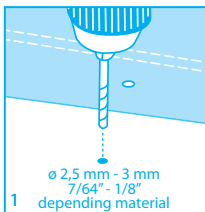

Easy to use Facile d'utilisation Einfach zu bedienen Semplice da usare Fácil de usar Gemakkelijk te gebruiken	Quick to install Rapide à installer Schnell zu installieren Veloce da applicare Rápido de instalar Snel te installeren